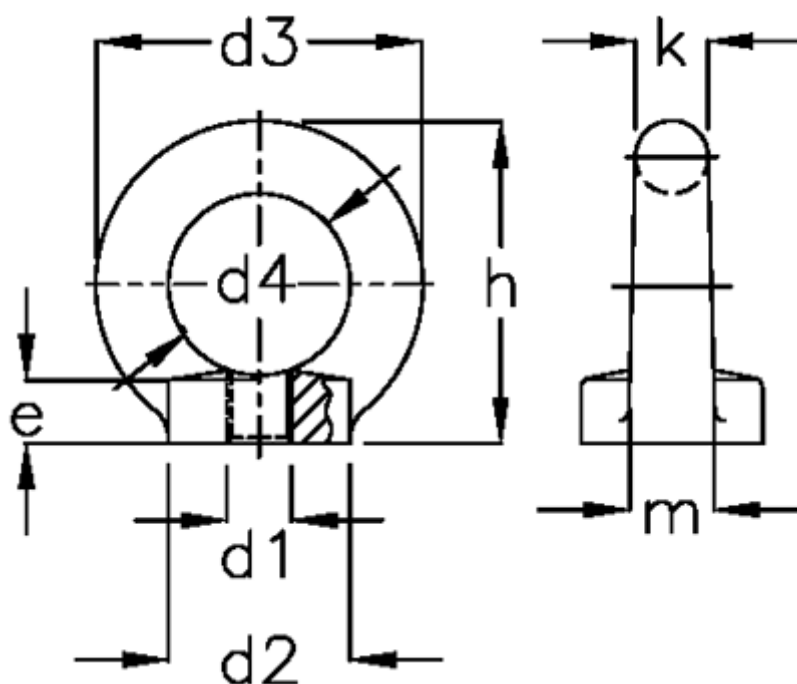

Varenummer: 20582M36ST
Beskrivelse: E+G Øjemøtrik
DIN 582-M36-ST

Mål

d1 = M36

K = 28

d2 = 75

m = 32

d3 = 126

d4 = 70

e = 30

F1 = 51000

F2 = 37000

H = 128